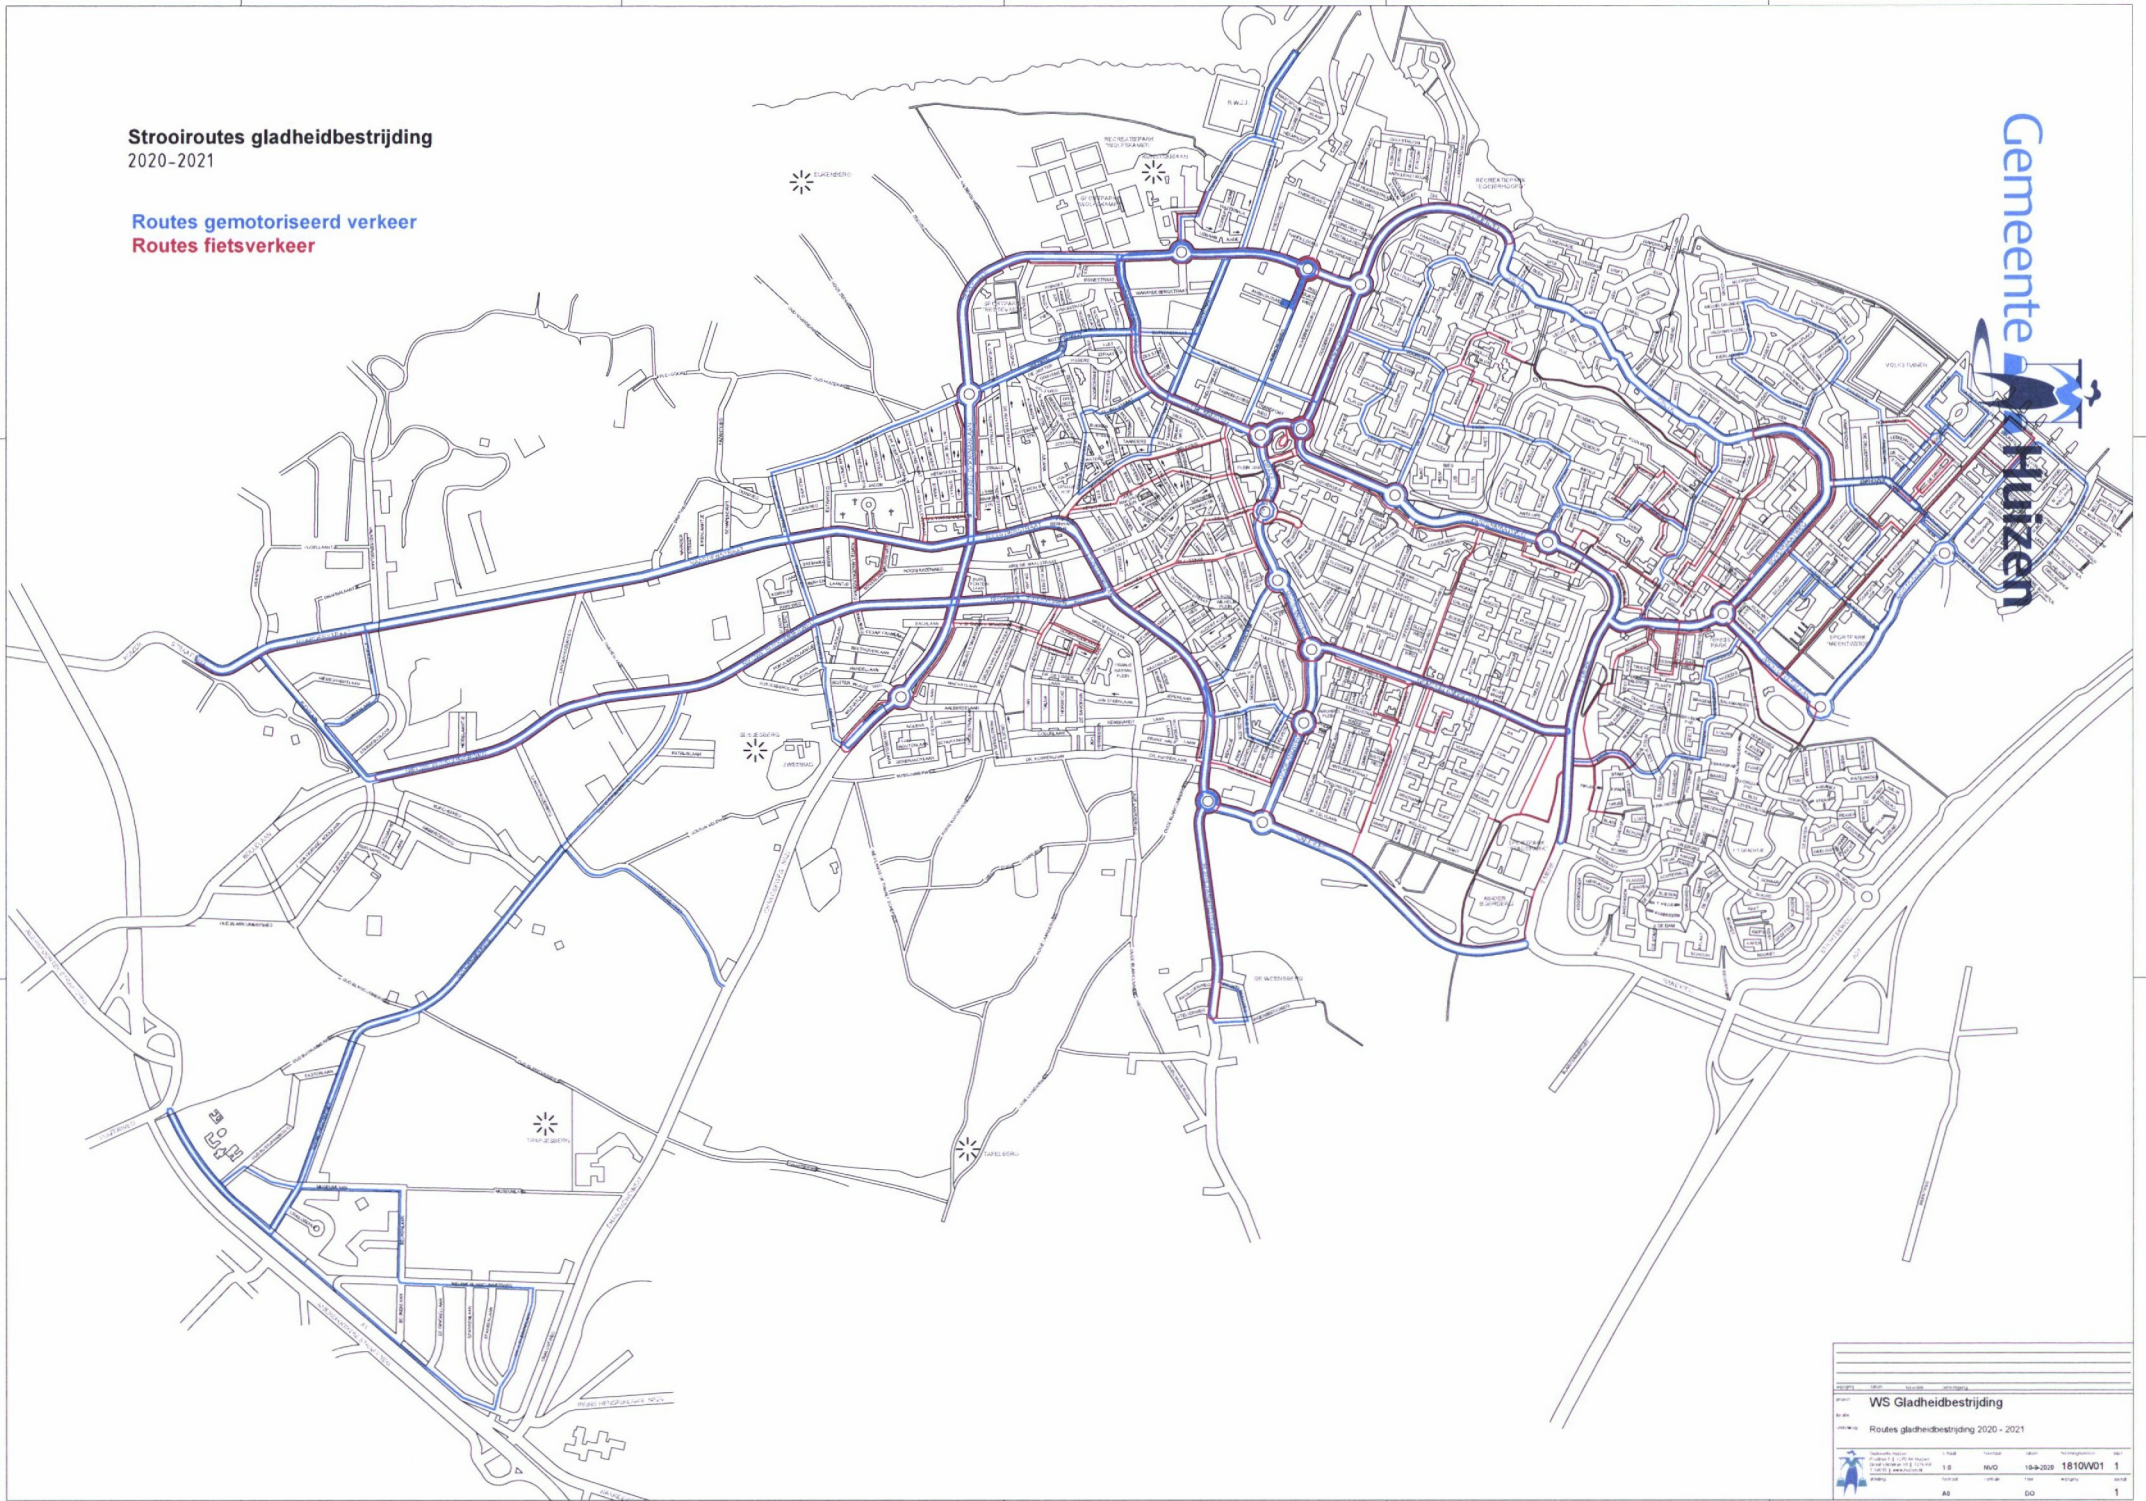

Strooiroutes gladheidbestrijding
2020-2021

Routes gemotoriseerd verkeer
Routes fietsverkeer

WS Gladheidbestrijding					
Routes gladheidbestrijding 2020 - 2021					
	1:500	NLD	15-9-2020	1810W01	1
AD	DO				1