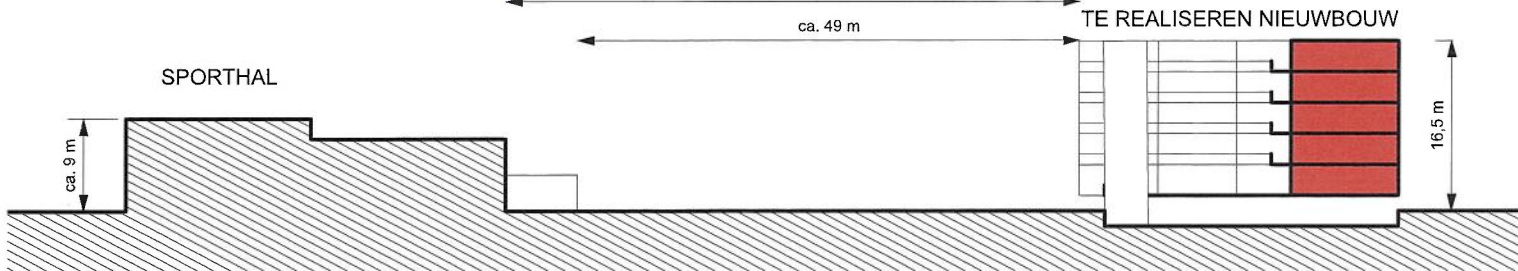

HERONTWIKKELING LOCATIE SILVERD

SITUATIE SCHAAL 1:1000 (A3)

30 JANUARI 2019

DOORSNEDE AA

DOORSNEDE BB

DOORSNEDE CC