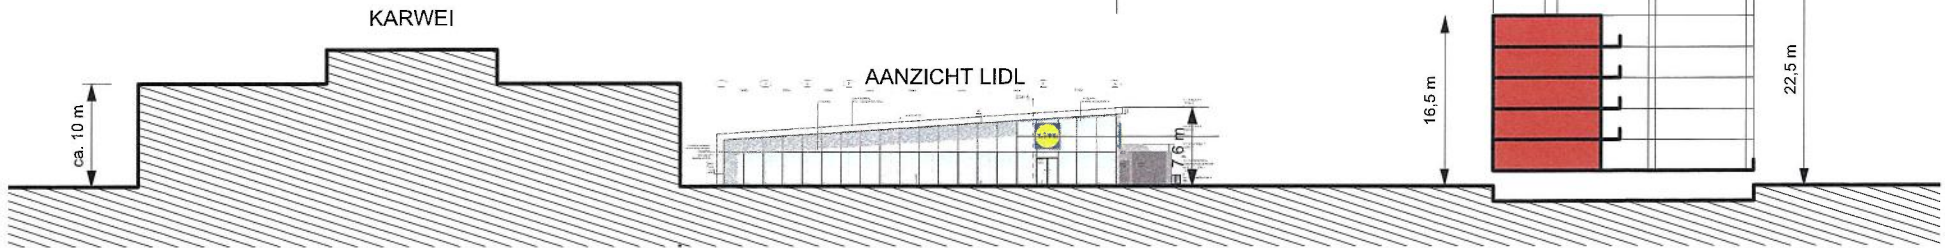

HERONTWIKKELING LOCATIE SILVERD

SITUATIE SCHAAL 1:1000 (A3)

30 JANUARI 2019

DOORSNEDE AA

DOORSNEDE BB

DOORSNEDE CC