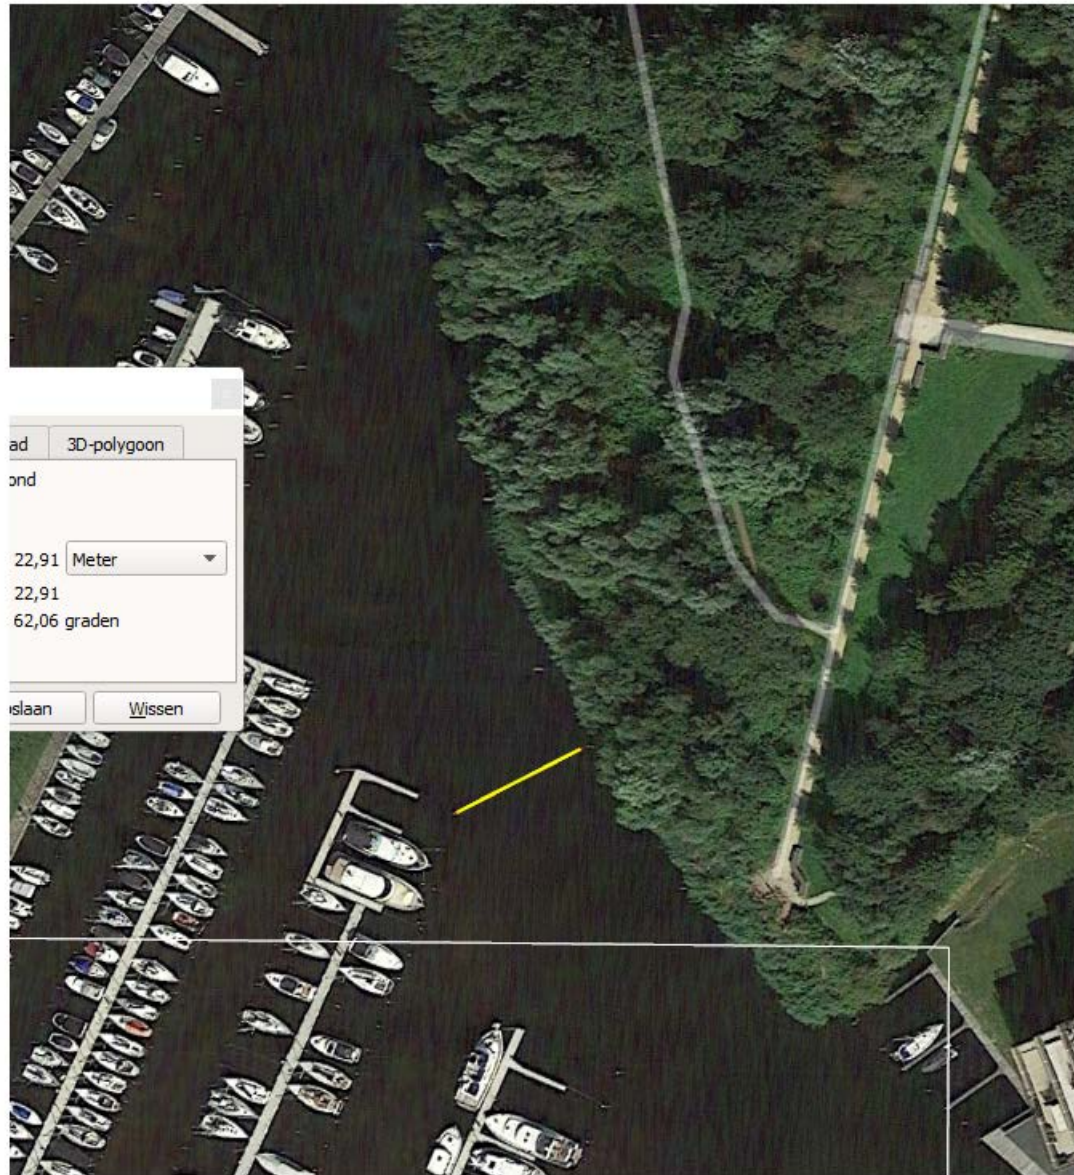

8350

8730

3D-pad 3D-polygoon

op de grond

18,20 Meter

18,20

75,08 graden

Opslaan Wissen