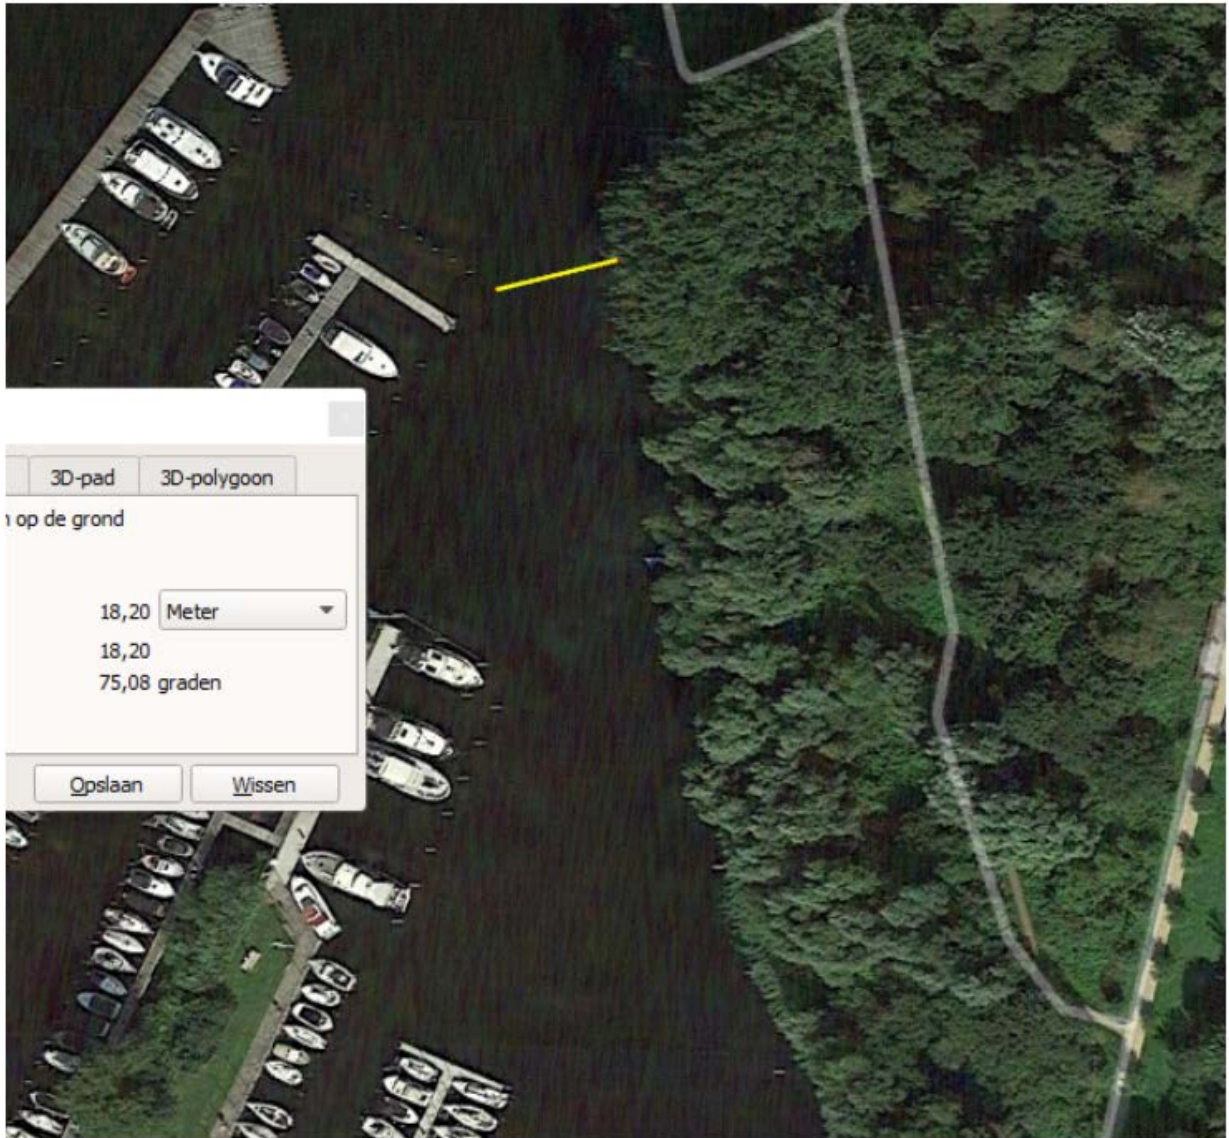

8342

8343

8344

8345

8346

8347

8348

8349

8350

8730

3D-pad 3D-polygoon

op de grond

18,20 Meter

18,20

75,08 graden

Opslaan Wissen